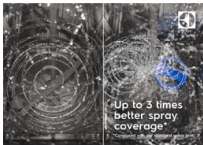

Specifikace a benefity

Křehké sklo chráněné prvky SoftGrips a SoftSpikes

S držáky SoftGrips a hroty SoftSpikes již nepotřebujete trávit čas ručním mytím křehkého skla. Měkký materiál šetrně drží sklenice bezpečně a jistě na místě a chrání je před popraskáním a rozbitím.

Maximální pokrytí se systémem SatelliteClean®

Vaše nádobí bude zářit čistotou díky satelitnímu sprchovacímu ramenu SatelliteClean®, které nabízí až třikrát lepší výsledky, než je běžné. Dvojitě rotující rameno neustále mění úhel ostřiků, proto i objemnější nádobí bude dobře umyto.

Voda dosáhne do každého rohu díky dvojitému sprchovacímu ramenu

Díky dvěma rotačním sprchovacím ramenům je oplach zajištěn pro veškeré nádobí v myčce. Ostřikovače zajistí, že se voda dostane do každého rohu, aby vaše nádobí bylo po umytí nablýskané. V horním i dolním koši.