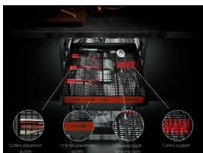

### Pokrytí v každém koutě

Pět sprchovacích rovin a satelitní rameno s dvojitou rotací zabezpečují nejdůkladnější umytí veškerého nádobí. Voda se dostane v přeplněné myčce do každého koutu i mezi nádobí uložené těsně vedle sebe a důkladně ho umyje.

### Nastavitelná zásuvka MaxiFlex pro pohodlné mytí

Zásuvka MaxiFlex je navržena pro příbory a náčiní rozmanitých velikostí a tvarů. Díky flexibilním dělicím příčkám a přidání hloubce si ji lehce přizpůsobíte podle potřeby. Snadno pojme a umyje většinu nádobí najednou, i když jde o náčiní jako jsou vařečky, naběračky nebo šlehačkové metly.

- Instalace: Volně stojící spotřebič
- Plně nerezová úprava: panel, dveře, lišty, boky
- Nerezová úprava pro dveře, panel a sokl
- Kapacita mytí: 14
- 8 programů, 4 teplot(y)
- Mycí programy: 160 minut, 60 minut, 90 minut, Auto, ECO, MachineCare, rychlý 30minutový program, Opláchnutí a čekání
- Systém ProWater s doplňkovým horním ostřikovacím ramenem
- Systém sušení: AirDry
- Panel s textem a symboly
- Funkce odloženého startu 1-24 hodin
- Vodní senzor detekuje úroveň zašpinění vody a upravuje spotřebu vody
- Indikátor doplnění soli
- Indikace funkcí: zpožděný start 1-24h, fáze sušení, extra hygienický, GlassCare, vybraný program, indikátor pro leštadlo, fáze oplachování, sůl, fáze mytí, XtraPower - extra silný
- Výškově nastavitelný horní košík, dokonce i při plném naložení
- Horní košík má skládací poličky na šálky, plastové madlo
- Dolní košík má 2 sklopné hroty, plastové madlo