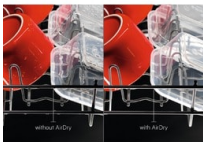

Automatické otevření dvířek AirDry

Technologie AirDry díky cirkulaci vzduchu zajišťuje efektivnější sušení a zároveň minimalizuje spotřebu energie. Dvířka myčky se před koncem sušicího cyklu pootevrou o 10 centimetrů, aby mohl dovnitř proudit vzduch, který nádobí dosuší. Už žádné zaschlé kapky.