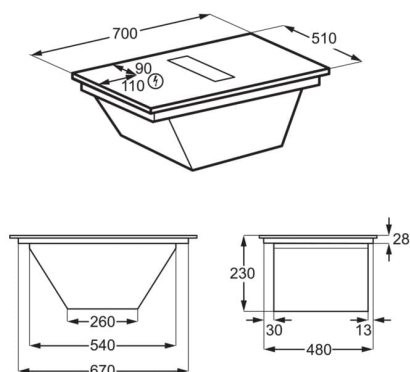

Technická specifikace

Rozměry desky ŠxH (mm)	700x510
Prostor pro instalaci VxŠxH (mm)	197x680x490
Třída energetické účinnosti	A+
Ovládání	Dotykové posuvné ovládání DirectTouch
Barva	Černá
Čistá hmotnost (kg)	17.34
Otvor pro odtah (mm)	220
Typ filtru	Hliníkový
Filtry	2
Napájecí napětí (V)	220-240V/400V2N
Délka přívodního kabelu (m)	1.5
Maximální výkon recirkulace (m3/h)	480
Minimální výkon recirkulace (m3/h)	250
Hlasitost při minimálním výkonu (dB (A))	55
Hlasitost při maximálním výkonu (dB (A))	71
EAN kód produktu	7333394009872

PSGBHH230DE0000A