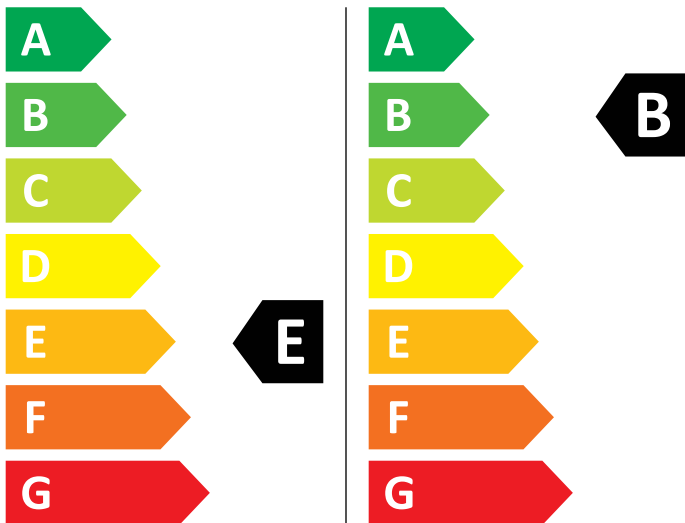

ENERG

AEG

L7WBG047WC 914610203

💧 325 kWh / 100

💧 52 kWh / 100

5,0 kg

7,0 kg

67 L