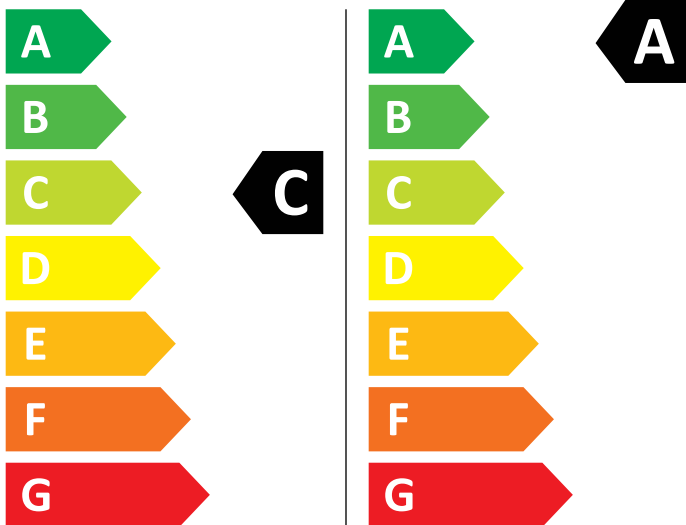

ENERG

AEG

L9WBCN61B 914600355

💧 252 kWh/100

💧 51 kWh/100

6,0 kg

10,0 kg

50 L