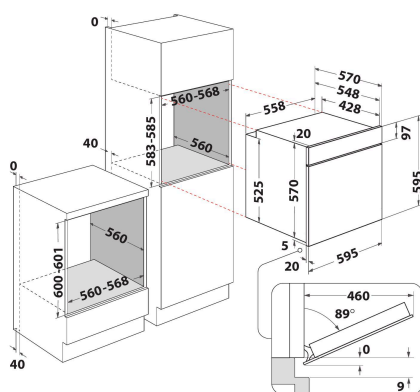

## HLAVNÍ VLASTNOSTI

Skupina výrobků	Trouba
Obchodní kód	OMSK58RU1SB
Hlavní barva výrobku	Černá
Typ konstrukce	Vestavěný
Typ ovládání	Elektronický
Typ nastavení ovládání	-
Jsou ovládací prvky varných desek integrované?	Ne
Které druhy varných desek lze ovládat?	-
Automatické programy	Ano
Proud (A)	16
Napětí (V)	220-240
Frekvence (Hz)	50/60
Délka přívodního elektrického kabelu (cm)	100
Typ zástrčky	Schuko
Hloubka s otevřenými dvířky 90 stupňů (mm)	-
Výška výrobku	595
Šířka výrobku	595
Hloubka zabaleného výrobku	551
Minimální výška výklenku	0
Minimální šířka výklenku	0
Hloubka výklenku	0
Čistá hmotnost (kg)	26.9
Využitelný objem (dutiny)	71
Integrovaný čistící systém	Pyrolytický + hydrolytický
Mřížky dutiny	1
Zásobníky	2

## TECHNICKÉ VLASTNOSTI

Časovač	Ano
Časové ovládání	Elektronický
Možnosti nastavení času	Stop
Bezpečnostní zařízení	-
Vnitřní osvětlení	Ano
Počet vnitřních světel dutiny	1
Poloha vnitřních světel dutiny	Levá přední část
Vedení trouby v dutině	Teleskopický
Sonda dutiny	Ne